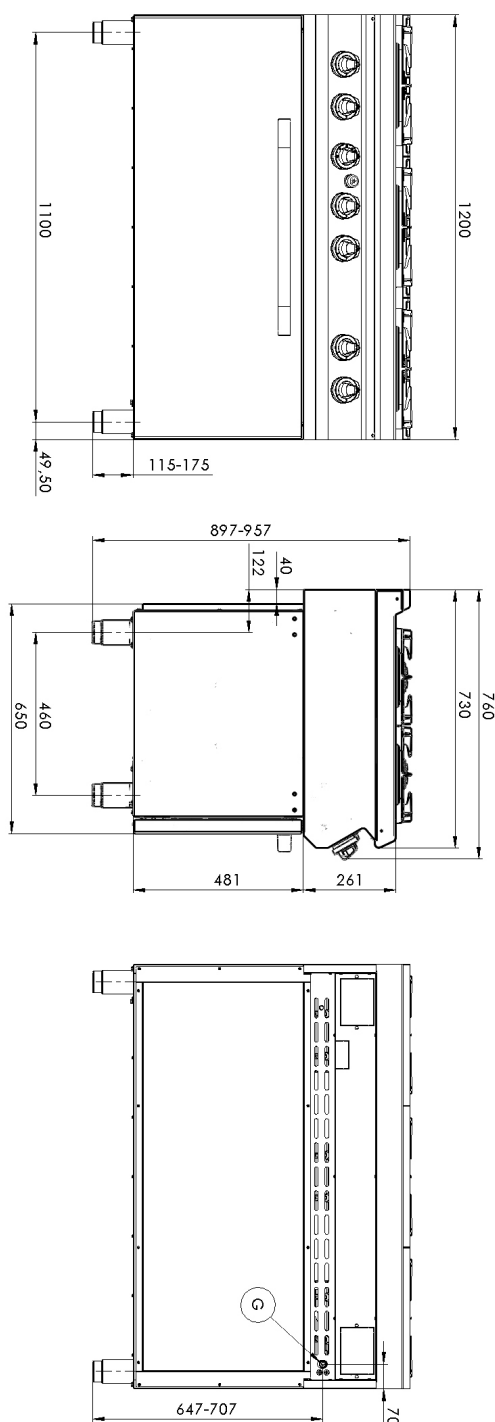

<b>Sap kód</b>	00014806	<b>Příkon zóny 1 [kW]</b>	8,5
<b>Šířka netto [mm]</b>	1200	<b>Příkon zóny 2 [kW]</b>	8,5
<b>Hloubka netto [mm]</b>	730	<b>Příkon zóny 3 [kW]</b>	4
<b>Výška netto [mm]</b>	900	<b>Příkon zóny 4 [kW]</b>	8,5
<b>Hmotnost netto [kg]</b>	150.00	<b>Příkon zóny 5 [kW]</b>	8,5
<b>Výkon plynový [kW]</b>	52.500	<b>Příkon zóny 6 [kW]</b>	4
<b>Druh připojení plynu</b>	Zemní plyn, propan butan	<b>Typ vnitřní části zařízení 1 (např. trouby)</b>	Plynové
<b>Počet zón</b>	6	<b>Typ vnitřní části zařízení 2 (např. trouby)</b>	Statická

# Technický list

Technický výkres

### Sporák plynový s plynovou troubou

<b>Model</b>	<b>Sap kód</b>	00014806
SPST 7120/31 G	<b>Skupina artiklů</b>	Sporáky

**1. Sap kód:**

00014806

**2. Šířka netto [mm]:**

1200

**3. Hloubka netto [mm]:**

730

**4. Výška netto [mm]:**

900

**5. Hmotnost netto [kg]:**

150.00

**6. Šířka brutto [mm]:**

1260

**7. Hloubka brutto [mm]:**

820